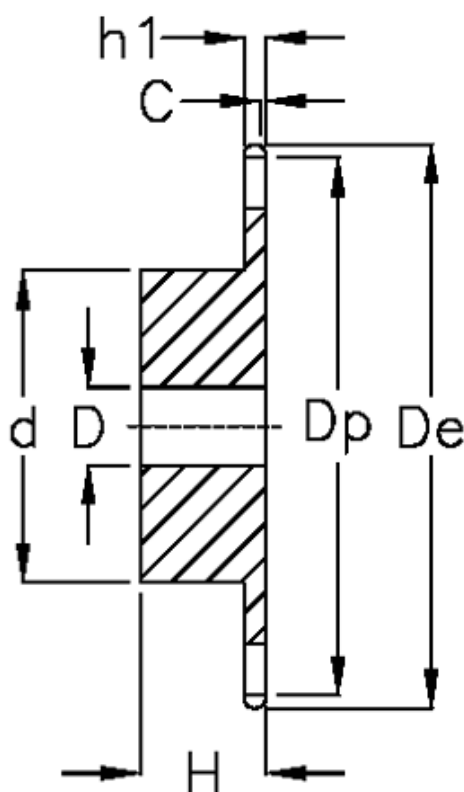

Varenummer: 616011008020
Beskrivelse: Navhjul 16 B-1 Z=20 simplex
forboret

Mål

Antal tænder	= 20
C	= 2.5
d	= 100
D	= $20 \pm 0,5$
De	= 173.2
Dp	= 162.38
For kædebetegnelse	= 16 B-1
For kæde størrelse	= 1" x 17,02 mm

H	= 45
h1	= 16.2